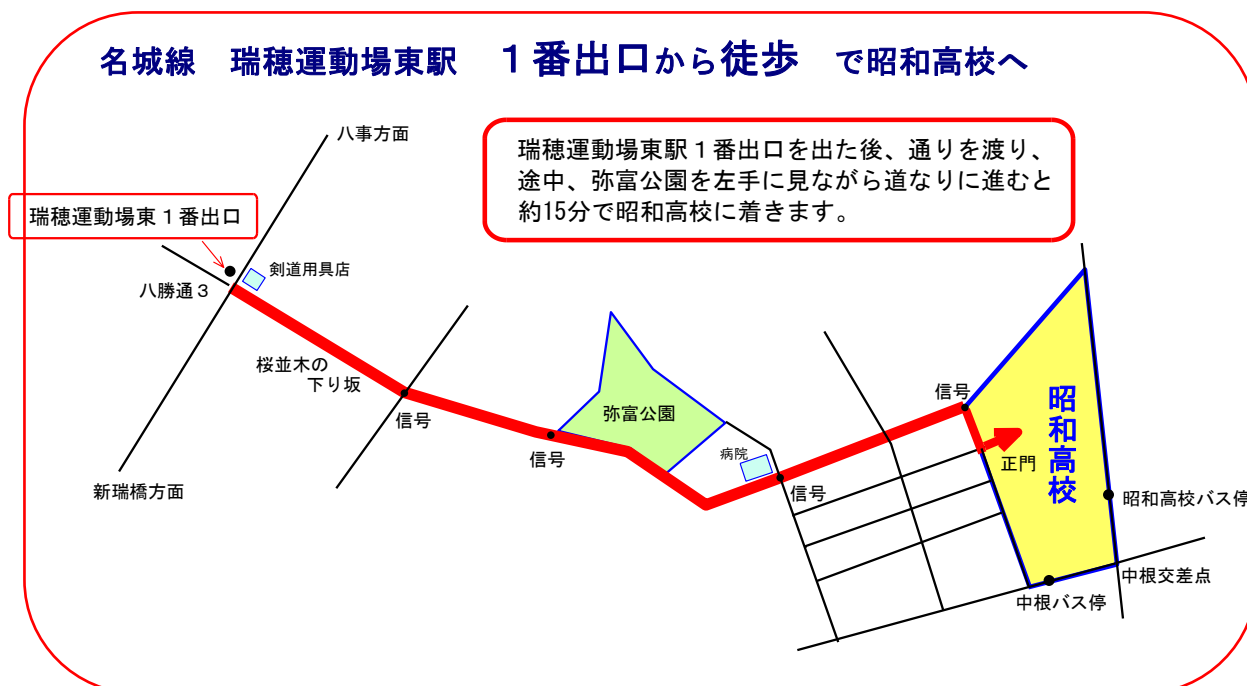

昭和高校へは、地下鉄名城線「瑞穂運動場東」から徒歩で来ることができます。

説明会当日は大変混雑するので、「瑞穂運動場東」から徒歩で来ることを強くお勧めします。

愛知県立昭和高等学校（名古屋市瑞穂区玉水町 1-18）

名城線 瑞穂運動場東駅 1番出口から徒歩 で昭和高校へ

市バス利用の場合の路線案内

新瑞橋駅から

幹新瑞1「平針住宅」行き「島田住宅」行き または  
神宮11「相生山住宅」行き「島田一ツ山」行きに乗車「中根」下車徒歩2分  
瑞穂巡回 「新瑞橋左回り」に乗車「中根」または「昭和高校前」下車

名鉄神宮前から

神宮11「相生山住宅」行き「島田一ツ山」行きに乗車「中根」下車徒歩2分

千種駅、八事駅から

八事12 「島田一ツ山」行き「昭和高校前」下車徒歩1分