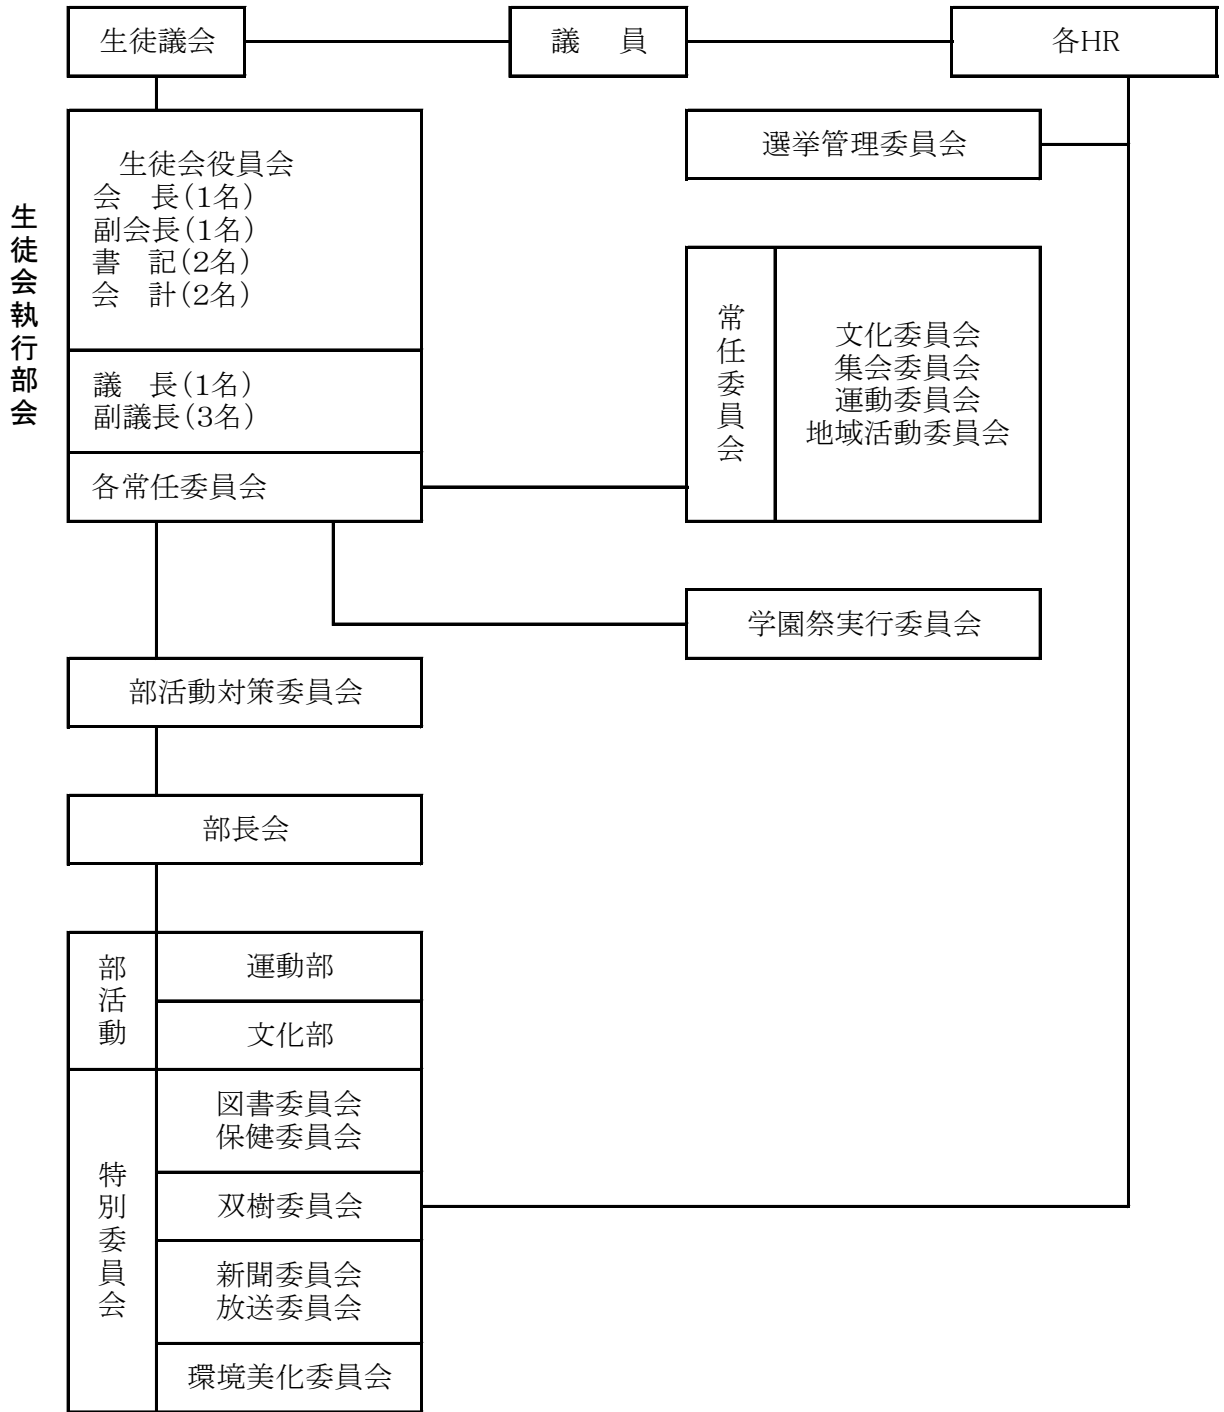

生徒会の組織

生徒会役員は生徒の選挙によって決定する。